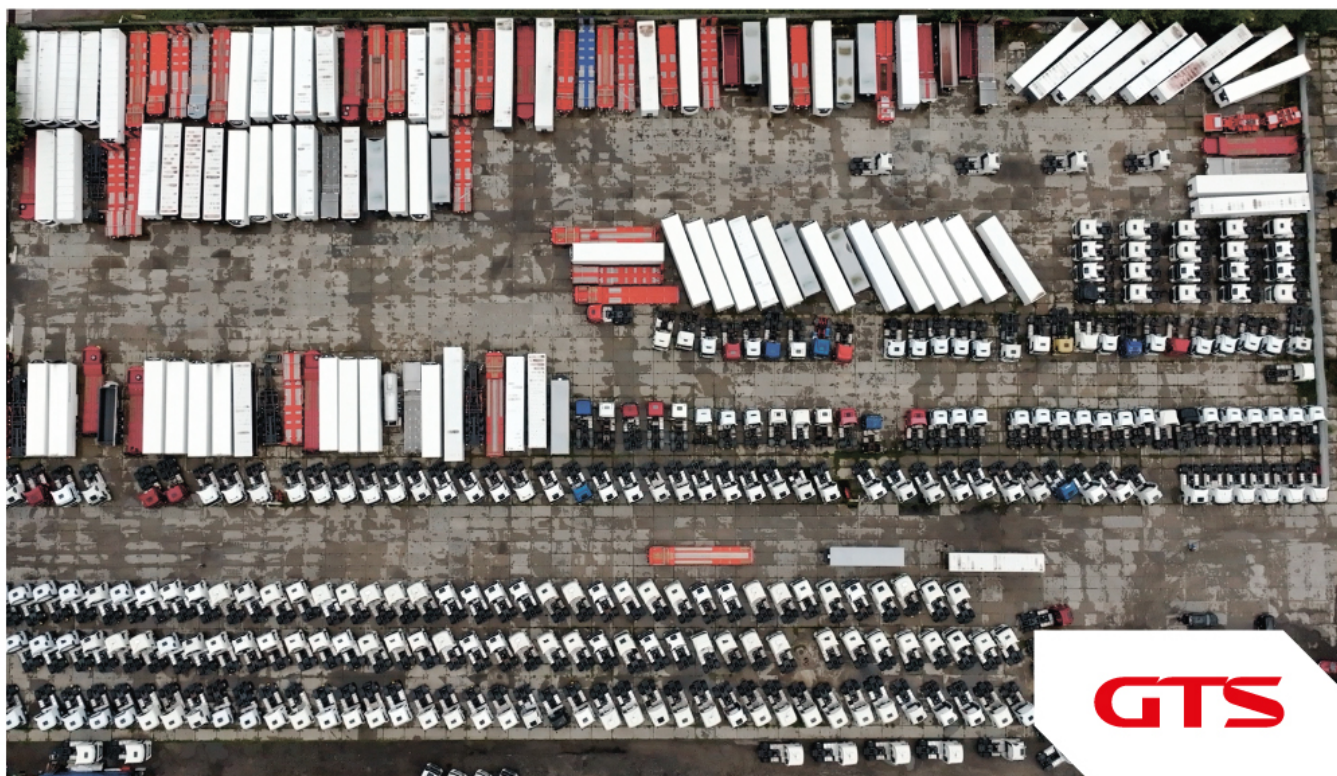

**Примечание:**

- Внутренние размеры, мм: 6960x2100x2100
- ХОУ: Carrier Citimax 1100 (самая мощная в линейке ХОУ)
- Толщина стенок, мм: 70

Стоимость

**8 797 000 руб.**

Условия оплаты и поставки обсуждаются индивидуально